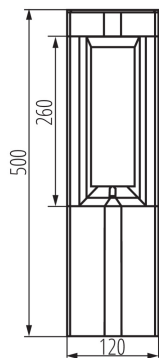

Zdroj světla v balení: ne

Patice: GX53

Rozsah okolních teplot, kterým může být výrobek vystaven

[°C]: -20+35

Materiál korpusu: hliníková slitina

Typ přípojky: šroubová svorkovnice

Rozsah průměrů používaných vodičů [mm²]: 1,5

Stupeň krytí IP: 44

LOGISTICKÉ ÚDAJE:

Měrná jednotka: kus

Způsob balení: 4

Počet kusů v druhém balení: 1

Počet kusů v hromadném balení: 4

Čistá jednotková hmotnost [g]: 1510

Gramáž [g]: 1815

Délka jednotkového balení [cm]: 14

Šířka jednotkového balení [cm]: 13.5

36551 PEVO 50 GR

Zahradní svítidlo s vyměnitelným zdrojem světla

Výška jednotkového balení [cm]: 51.5

Hmotnost kartonu [kg]: 7.26

Šířka kartonu [cm]: 30

Výška kartonu [cm]: 30

Délka kartonu [cm]: 52.5

Objem kartonu [m³]: 0.04725