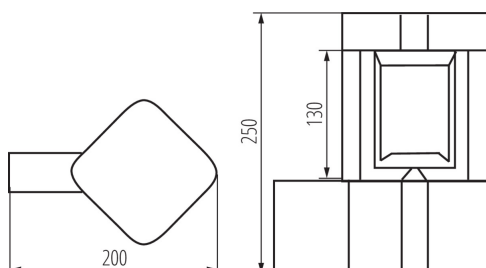

Zdroj světla v balení: ne

Patice: GX53

Rozsah okolních teplot, kterým může být výrobek vystaven [°C]: -20+35

Materiál korpusu: hliníková slitina

Typ přípojky: šroubová svorkovnice

Rozsah průměrů používaných vodičů [mm²]: 1,5

Stupeň krytí IP: 44

LOGISTICKÉ ÚDAJE:

Měrná jednotka: kus

Způsob balení: 8

Počet kusů v druhém balení: 1

Počet kusů v hromadném balení: 8

Čistá jednotková hmotnost [g]: 1018

Gramáž [g]: 1261.25

Délka jednotkového balení [cm]: 21

Šířka jednotkového balení [cm]: 15.5

Zahradní svítidlo s vyměnitelným zdrojem světla

Výška jednotkového balení [cm]: 26

Hmotnost kartonu [kg]: 10.09

Šířka kartonu [cm]: 44

Výška kartonu [cm]: 34.5

Délka kartonu [cm]: 54

Objem kartonu [m³]: 0.081972