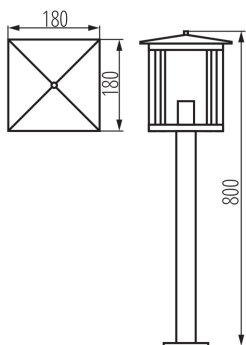

Zahradní svítidlo s vyměnitelným zdrojem světla

5905339365552

IP
44

DESIGN
unique

Jednoduchou, moderní formou uzavřenou v kovu a skle jsou zahradní svítidla Kanlux SELTO. Díky svým tvarům se skvěle hodí do klasických zahrad i do zahrad inspirovaných asijským stylem (navázání na tvar pagody), doplňková funkčnost v podobě lemu na základně umožňuje snadnou montáž svítidel Kanlux SELTO do povrchu. Svítidla přizpůsobená světelným zdrojům s patičí E27.

VŠEOBECNÉ ÚDAJE:

Barva: černá

Místo montáže: k usazení na zem

Místo použití: uvnitř i vně

Minimální vzdálenost od osvětlovaného objektu: 0,5m

Vyměnitelný světelný zdroj: ano

Délka [mm]: 180

Šířka [mm]: 180

Výška [mm]: 800

TECHNICKÉ ÚDAJE:

Jmenovité napětí [V]: 220-240 AC

Jmenovitá frekvence [Hz]: 50

Maximální výkon [W]: max 15

Třída ochrany před úrazem elektrickým proudem: I

Materiál difuzoru: sklo

Zdroj světla: LED

Zdroj světla v balení: ne

Patice: E27

Rozsah okolních teplot, kterým může být výrobek vystaven [°C]: -20+35

Materiál korpusu: nerezová ocel

Typ přípojky: šroubová svorkovnice

Rozsah průměrů používaných vodičů [mm²]: 1,5

Stupeň krytí IP: 44

LOGISTICKÉ ÚDAJE:

Měrná jednotka: kus

Způsob balení: 6

Počet kusů v druhém balení: 1

Počet kusů v hromadném balení: 6

Čistá jednotková hmotnost [g]: 2174

Gramáž [g]: 2923.33

Délka jednotkového balení [cm]: 19.5

Šířka jednotkového balení [cm]: 19.5

Výška jednotkového balení [cm]: 81.5