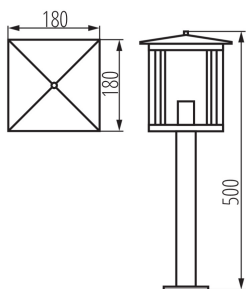

Zahradní svítidlo s vyměnitelným zdrojem světla

5905339365569

IP
44

DESIGN
GN
unique

Jednoduchou, moderní formou uzavřenou v kovu a skle jsou zahradní svítidla Kanlux SELTO. Díky svým tvarům se skvěle hodí do klasických zahrad i do zahrad inspirovaných asijským stylem (navázání na tvar pagody), doplňková funkčnost v podobě lemu na základně umožňuje snadnou montáž svítidel Kanlux SELTO do povrchu. Svítidla přizpůsobená světelným zdrojům s patičí E27.

VŠEOBECNÉ ÚDAJE:

Barva: černá

Místo montáže: k usazení na zem

Místo použití: uvnitř i vně

Minimální vzdálenost od osvětlovaného objektu: 0,5m

Vyměnitelný světelný zdroj: ano

Délka [mm]: 180

Šířka [mm]: 180

Výška [mm]: 500

TECHNICKÉ ÚDAJE:

Jmenovité napětí [V]: 220-240 AC

Jmenovitá frekvence [Hz]: 50

Maximální výkon [W]: max 15

Třída ochrany před úrazem elektrickým proudem: I

Materiál difuzoru: sklo

Zdroj světla: LED

Zdroj světla v balení: ne

Patice: E27

Rozsah okolních teplot, kterým může být výrobek vystaven [°C]: -20+35

Materiál korpusu: nerezová ocel

Typ přípojky: šroubová svorkovnice

Rozsah průměrů používaných vodičů [mm²]: 1,5

Stupeň krytí IP: 44

LOGISTICKÉ ÚDAJE:

Měrná jednotka: kus

Způsob balení: 6

Počet kusů v druhém balení: 1

Počet kusů v hromadném balení: 6

Čistá jednotková hmotnost [g]: 1952

Gramáž [g]: 2530

Délka jednotkového balení [cm]: 19.5

Šířka jednotkového balení [cm]: 19.5

Výška jednotkového balení [cm]: 51.5