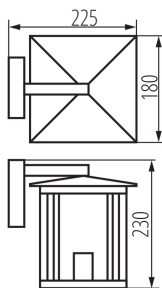

Zahradní svítidlo s vyměnitelným zdrojem světla

5905339365576

IP
44

DESIGN
unique

Jednoduchou, moderní formou uzavřenou v kovu a skle jsou zahradní svítidla Kanlux SELTO. Díky svým tvarům se skvěle hodí do klasických zahrad i do zahrad inspirovaných asijským stylem (navázání na tvar pagody), doplňková funkčnost v podobě lemu na základně umožňuje snadnou montáž svítidel Kanlux SELTO do povrchu. Svítidla přizpůsobená světelným zdrojům s patičí E27.

VŠEOBECNÉ ÚDAJE:

Barva: černá

Místo montáže: k usazení na zeď

Místo použití: uvnitř i vně

Minimální vzdálenost od osvětlovaného objektu: 0,5m

Vyměnitelný světelný zdroj: ano

Délka [mm]: 275

Šířka [mm]: 180

Výška [mm]: 230

TECHNICKÉ ÚDAJE:

Jmenovité napětí [V]: 220-240 AC

Jmenovitá frekvence [Hz]: 50

Maximální výkon [W]: max 15

Třída ochrany před úrazem elektrickým proudem: I

Materiál difuzoru: sklo

Zdroj světla: LED

Zdroj světla v balení: ne

Patice: E27

Rozsah okolních teplot, kterým může být výrobek vystaven [°C]: -20+35

Materiál korpusu: nerezová ocel

Typ přípojky: šroubová svorkovnice

Rozsah průměrů používaných vodičů [mm²]: 1,5

Stupeň krytí IP: 44

LOGISTICKÉ ÚDAJE:

Měrná jednotka: kus

Způsob balení: 6

Počet kusů v druhém balení: 1

Počet kusů v hromadném balení: 6

Čistá jednotková hmotnost [g]: 1836

Gramáž [g]: 2316.67

Délka jednotkového balení [cm]: 23.5

Šířka jednotkového balení [cm]: 19.5

Výška jednotkového balení [cm]: 25