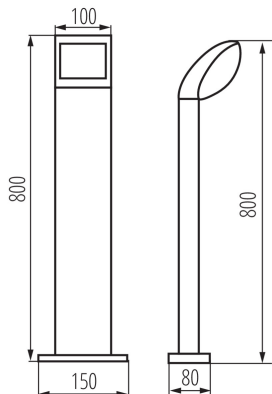

Šířka [mm]: 80

Výška [mm]: 800

Integrovaný LED zdroj světla: ano

TECHNICKÉ ÚDAJE:

Jmenovité napětí [V]: 220-240 AC

Jmenovitá frekvence [Hz]: 50

Maximální výkon [W]: 7

Třída ochrany před úrazem elektrickým proudem: I

Rozsah okolních teplot, kterým může být výrobek vystaven [°C]: -20+35

Materiál korpusu: hliníková slitina

Typ přípojky: šroubová svorkovnice

Stupeň krytí IP: 44

Zahradní LED svítidlo

LOGISTICKÉ ÚDAJE:

Měrná jednotka: kus

Způsob balení: 4

Počet kusů v druhém balení : 1

Počet kusů v hromadném balení: 4

Čistá jednotková hmotnost [g]: 1580

Gramáž [g]: 2015

Délka jednotkového balení [cm]: 16

Šířka jednotkového balení [cm]: 12

Výška jednotkového balení [cm]: 81

Hmotnost kartonu [kg]: 8.06

Šířka kartonu [cm]: 25.5

Výška kartonu [cm]: 34.5

Délka kartonu [cm]: 83

Objem kartonu [m³]: 0.073019