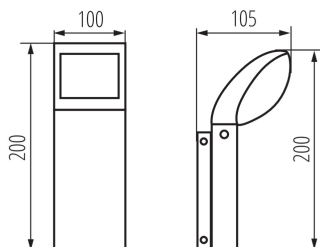

36572 ABETE LED EL 20 GR

Zahradní LED svítidlo

LOGISTICKÉ ÚDAJE:

Měrná jednotka: kus

Způsob balení: 8

Počet kusů v druhém balení : 1

Počet kusů v hromadném balení: 8

Čistá jednotková hmotnost [g]: 728

Gramáž [g]: 847.5

Délka jednotkového balení [cm]: 11

Šířka jednotkového balení [cm]: 11

Výška jednotkového balení [cm]: 22

Hmotnost kartonu [kg]: 6.78

Šířka kartonu [cm]: 24

Výška kartonu [cm]: 23.5

Délka kartonu [cm]: 46

Objem kartonu [m³]: 0.025944