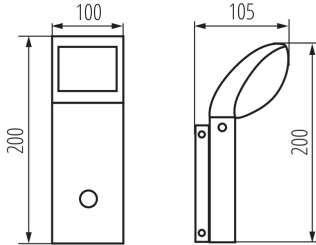

36573 ABETE LED EL 20 SE-GR

Zahradní LED svítidlo

Doba činnosti čidla [sekunda-minuta]: 10-5

Detekční úhel čidla [°]: 110

Nastavení úrovně intenzity osvětlení, při níž čidlo detekuje

pohyb [lx]: 10-2000

Stupeň krytí IP: 44

Dosah čidla [m]: max 12

LOGISTICKÉ ÚDAJE:

Měrná jednotka: kus

Způsob balení: 8

Počet kusů v druhém balení : 1

Počet kusů v hromadném balení: 8

Čistá jednotková hmotnost [g]: 760

Gramáž [g]: 898.75

Délka jednotkového balení [cm]: 13.5

Šířka jednotkového balení [cm]: 10

Výška jednotkového balení [cm]: 23

Hmotnost kartonu [kg]: 7.19

Šířka kartonu [cm]: 22.5

Výška kartonu [cm]: 29.5

Délka kartonu [cm]: 47

Objem kartonu [m³]: 0.031196