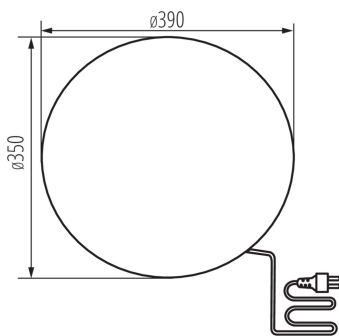

Zahradní svítidlo s vyměnitelným zdrojem světla

5905339365910

IP  
65

MO  
DE  
RN  
design

Svítidla Kanlux STONO N jsou nesporným zahradním hitem. Jedná se o koule o průměrech od 31 do 78 cm, imitující světelné kameny. Skvěle se hodí do skalek nebo okolí keřů. Každý z nich je vybaven hroty, které umožňují zapuštění svítidla do země a dlouhým napájecím kabelem (3 metry). Kanlux STONO N jsou svítidla pro výměnné světelné zdroje.

### VŠEOBECNÉ ÚDAJE:

**Barva:** žula

**Místo montáže:** do země

**Místo použití:** uvnitř i vně

**Minimální vzdálenost od osvětlovaného objektu:** 0,2m

**Výška [mm]:** 370

**Průměr [mm]:** 390

**Typ vodiče:** H05RN-F

**Délka vodiče [m]:** 3

**Průřez kabelu [mm<sup>2</sup>]:** 1

**Stupeň krytí IP:** 65

**Šířka jednotkového balení [cm]:** 39.5

**Výška jednotkového balení [cm]:** 38

Zahradní svítidlo s vyměnitelným zdrojem světla

**Hmotnost kartonu [kg]:** 2.49

**Šířka kartonu [cm]:** 39.5

**Výška kartonu [cm]:** 38