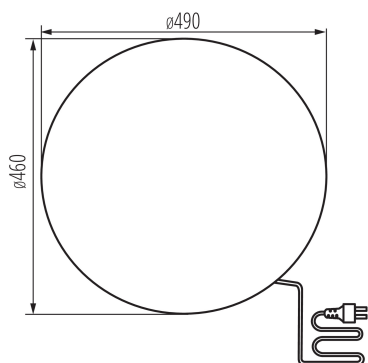

VŠEOBECNÉ ÚDAJE:

Barva: žula

Místo montáže: do země

Místo použití: uvnitř i vně

Minimální vzdálenost od osvětlovaného objektu: 0,2m

Výška [mm]: 460

Průměr [mm]: 490

TECHNICKÉ ÚDAJE:

Patice: E27

Rozsah okolních teplot, kterým může být výrobek vystaven [°C]: -20÷35

Materiál korpusu: ABS

Typ přípojky: kabel zakončený vidlicí

Typ vodiče: H05RN-F

Délka vodiče [m]: 3

Průřez kabelu [mm²]: 1

Stupeň krytí IP: 65

Šířka jednotkového balení [cm]: 49.5

Výška jednotkového balení [cm]: 48

Zahradní svítidlo s vyměnitelným zdrojem světla

Hmotnost kartonu [kg]: 4.32

Šířka kartonu [cm]: 49.5

Výška kartonu [cm]: 48

Délka kartonu [cm]: 49.5

Objem kartonu [m³]: 0.117612

DALŠÍ INFORMACE:

- součástí balení 3m kabel
- součástí balení sada 4 hrotů pro instalaci do země