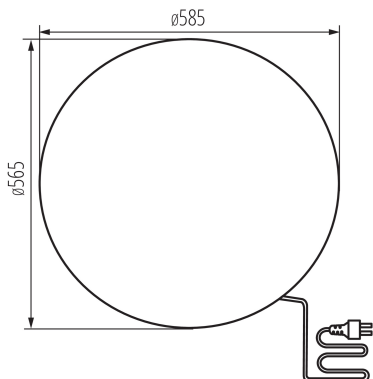

### VŠEOBECNÉ ÚDAJE:

**Barva:** žula

**Místo montáže:** do země

**Místo použití:** uvnitř i vně

**Minimální vzdálenost od osvětlovaného objektu:** 0,2m

**Výška [mm]:** 565

**Průměr [mm]:** 585

**Typ vodiče:** H05RN-F

**Délka vodiče [m]:** 3

**Průřez kabelu [mm<sup>2</sup>]:** 1

**Stupeň krytí IP:** 65

### LOGISTICKÉ ÚDAJE:

**Měrná jednotka:** kus

**Způsob balení:** 1

**Počet kusů v druhém balení:** 1

**Počet kusů v hromadném balení:** 1

**Čistá jednotková hmotnost [g]:** 3972

**Gramáž [g]:** 5670

**Délka jednotkového balení [cm]:** 58.5

**Šířka jednotkového balení [cm]:** 58.5

**Výška jednotkového balení [cm]:** 58.5

Zahradní svítidlo s vyměnitelným zdrojem světla

**Hmotnost kartonu [kg]:** 5.67

**Šířka kartonu [cm]:** 58.5

**Výška kartonu [cm]:** 58.5