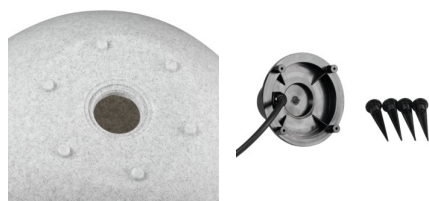

Zahradní svítidlo s vyměnitelným zdrojem světla

5905339365941

IP
65

MO
DE
RN
design

Svítidla Kanlux STONO N jsou nesporným zahradním hitem. Jedná se o koule o průměrech od 20 do 78 cm, imitující světelné kameny. Skvěle se hodí do skalek nebo okolí keřů. Každý z nich je vybaven hroty, které umožňují zapuštění svítidla do země a dlouhým napájecím kabelem (3 metry). Kanlux STONO N jsou svítidla pro výměnné světelné zdroje.

VŠEOBECNÉ ÚDAJE:

Barva: žula

Místo montáže: do země

Místo použití: uvnitř i vně

Minimální vzdálenost od osvětlovaného objektu: 0,2m

Výška [mm]: 755

Průměr [mm]: 780

TECHNICKÉ ÚDAJE:

Patice: E27

Rozsah okolních teplot, kterým může být výrobek vystaven [°C]: -20÷35

Materiál korpusu: ABS

Typ přípojky: kabel zakončený vidlicí

Typ vodiče: H05RN-F

Délka vodiče [m]: 3

Průřez kabelu [mm²]: 1

Stupeň krytí IP: 65

Šířka jednotkového balení [cm]: 78

Výška jednotkového balení [cm]: 75.5

36594 STONO 780 N

Zahradní svítidlo s vyměnitelným zdrojem světla

Hmotnost kartonu [kg]: 13.05

Šířka kartonu [cm]: 78.5

Výška kartonu [cm]: 76