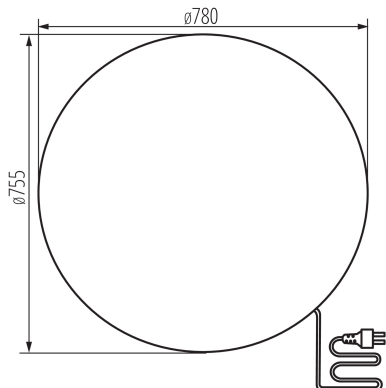

VŠEOBECNÉ ÚDAJE:

Barva: žula

Místo montáže: do země

Místo použití: uvnitř i vně

Minimální vzdálenost od osvětlovaného objektu: 0,2m

Výška [mm]: 755

Průměr [mm]: 780

TECHNICKÉ ÚDAJE:

LOGISTICKÉ ÚDAJE:

Měrná jednotka: kus

Způsob balení: 1

Počet kusů v druhém balení: 1

Počet kusů v hromadném balení: 1

Čistá jednotková hmotnost [g]: 10000

Gramáž [g]: 13050

Délka jednotkového balení [cm]: 78

Šířka jednotkového balení [cm]: 78

Výška jednotkového balení [cm]: 75.5

36594 STONO 780 N

Zahradní svítidlo s vyměnitelným zdrojem světla

Hmotnost kartonu [kg]: 13.05

Šířka kartonu [cm]: 78.5

Výška kartonu [cm]: 76

Délka kartonu [cm]: 78.5

Objem kartonu [m³]: 0.468331

DALŠÍ INFORMACE:

- součástí balení 3m kabel
- součástí balení sada 4 hrotů pro instalaci do země