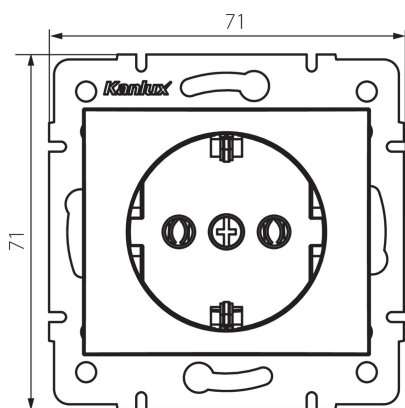

36615 DOMO 01-1220-142 cm

Samostatná zásuvka Schuko

5905339366153

VŠEOBECNÉ ÚDAJE:

Barva: černá matná
Místo montáže: k zabudování do zdi
Šířka [mm]: 71
Výška [mm]: 71
Průměr montážní krabice: 60
Montážní hloubka: 25
Počet zásuvek: 1

TECHNICKÉ ÚDAJE:

Jmenovité napětí [V]: 250 AC
Jmenovitý proud [A]: 16
Třída ochrany před úrazem elektrickým proudem: I
Materiál: PC
Materiál kontaktů: CuSn94
Typ uzemnění: typ F
Typ svorky: šroubová svorka
Plast: PC
Stupeň krytí IP: 20

LOGISTICKÉ ÚDAJE:

Způsob balení: 10
Počet kusů v druhém balení : 10
Počet kusů v hromadném balení: 120
Čistá jednotková hmotnost [g]: 68
Gramáž [g]: 81.75
Délka jednotkového balení [cm]: 10
Šířka jednotkového balení [cm]: 5
Výška jednotkového balení [cm]: 14
Hmotnost kartonu [kg]: 9.81
Šířka kartonu [cm]: 26.5
Výška kartonu [cm]: 32
Délka kartonu [cm]: 44
Objem kartonu [m³]: 0.037312