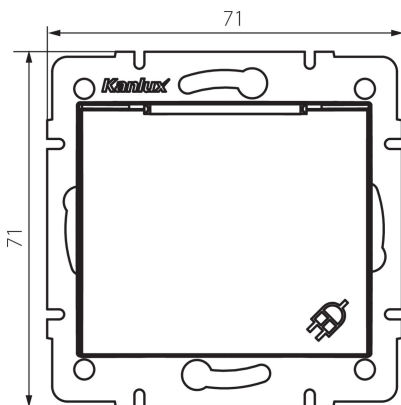

36616 DOMO 01-1230-142 cm

Zásuvka s uzemněním, IP-44, Schuko

5905339366160

VŠEOBECNÉ ÚDAJE:

Barva: černá matná
Místo montáže: k zabudování do zdi
Šířka [mm]: 71
Výška [mm]: 71
Průměr montážní krabice: 60
Montážní hloubka: 25
Počet zásuvek: 1

TECHNICKÉ ÚDAJE:

Jmenovité napětí [V]: 250 AC
Jmenovitý proud [A]: 16
Třída ochrany před úrazem elektrickým proudem: I
Materiál: PC
Materiál kontaktů: CuSn94
Typ uzemnění: typ F
Typ svorky: šroubová svorka
Plast: PC
Stupeň krytí IP: 44

LOGISTICKÉ ÚDAJE:

Způsob balení: 10
Počet kusů v druhém balení : 10
Počet kusů v hromadném balení: 120
Čistá jednotková hmotnost [g]: 82
Gramáž [g]: 97.17
Délka jednotkového balení [cm]: 10
Šířka jednotkového balení [cm]: 5
Výška jednotkového balení [cm]: 14
Hmotnost kartonu [kg]: 11.6604
Šířka kartonu [cm]: 26.5
Výška kartonu [cm]: 32
Délka kartonu [cm]: 44
Objem kartonu [m³]: 0.037312

36616 DOMO 01-1230-142 cm

Zásuvka s uzemněním, IP-44, Schuko

DALŠÍ INFORMACE:

- Certifikát PZH: Číslo HK / K / 1046/01/2017, platný do 20.12.2022