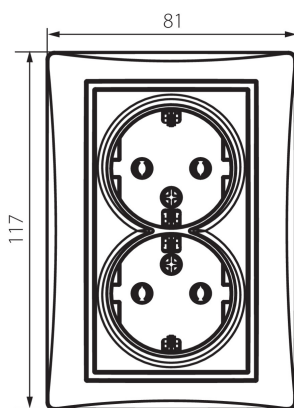

36618 DOMO 01-1270-142 cm

Zásuvka dvojitá Schuko, kompletní

5905339366184

VŠEOBECNÉ ÚDAJE:

Barva: černá matná

Místo montáže: k zabudování do zdi

Šířka [mm]: 81

Výška [mm]: 110

Průměr montážní krabice: 68

Montážní hloubka: 25

Počet zásuvek: 2

TECHNICKÉ ÚDAJE:

Jmenovité napětí [V]: 250 AC

Jmenovitý proud [A]: 16

Třída ochrany před úrazem elektrickým proudem: I

Materiál: PC

Materiál kontaktů: CuSn94

Typ uzemnění: typ F

Typ svorky: šroubová svorka

Plast: PC

Stupeň krytí IP: 20

LOGISTICKÉ ÚDAJE:

Způsob balení: 10

Počet kusů v druhém balení : 10

Šířka kartonu [cm]: 25

Výška kartonu [cm]: 52.5

Délka kartonu [cm]: 52

Objem kartonu [m³]: 0.06825

36618 DOMO 01-1270-142 cm

Zásuvka dvojitá Schuko, kompletní

DALŠÍ INFORMACE:

- Certifikát PZH: Číslo HK / K / 1046/01/2017, platný do 20.12.2022