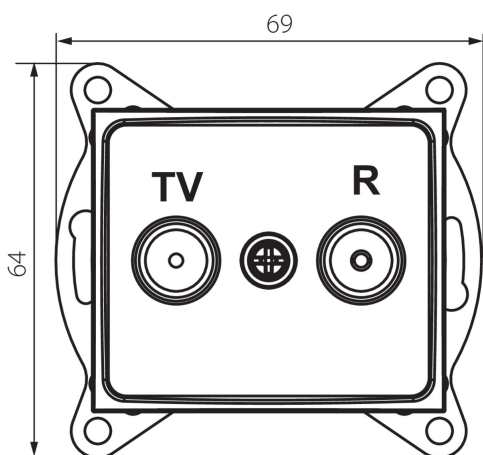

36619 DOMO 01-1330-042 cm

Zásuvka RTV koncová

5905339366191

VŠEOBECNÉ ÚDAJE:

Barva: černá matná
Místo montáže: k zabudování do zdi
Šířka [mm]: 69
Výška [mm]: 64
Průměr montážní krabice: 60
Počet zásuvek: 2

TECHNICKÉ ÚDAJE:

Materiál: PC
Typ zásuvek: RTV koncová
Plast: PC
Stupeň krytí IP: 20

LOGISTICKÉ ÚDAJE:

Způsob balení: 10
Počet kusů v druhém balení : 10
Počet kusů v hromadném balení: 120
Čistá jednotková hmotnost [g]: 58
Gramáž [g]: 102.58
Délka jednotkového balení [cm]: 10
Šířka jednotkového balení [cm]: 4
Výška jednotkového balení [cm]: 14
Hmotnost kartonu [kg]: 12.3096
Šířka kartonu [cm]: 25.5
Výška kartonu [cm]: 32
Délka kartonu [cm]: 44
Objem kartonu [m³]: 0.035904