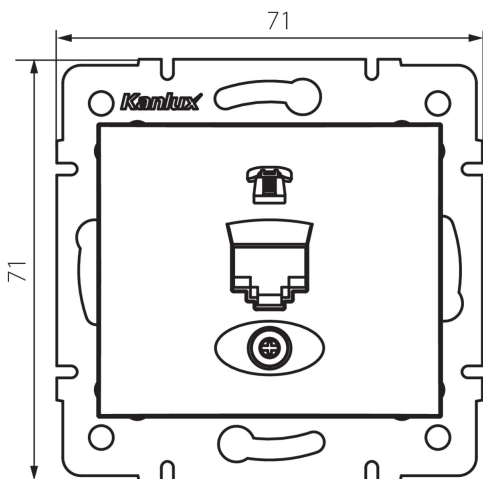

## 36620 DOMO 01-1370-042 cm

Telefonní zásuvka samostatná (RJ11)

5905339366207

### VŠEOBECNÉ ÚDAJE:

**Barva:** černá matná  
**Místo montáže:** k zabudování do zdi  
**Šířka [mm]:** 71  
**Výška [mm]:** 71  
**Průměr montážní krabice:** 60  
**Počet zásuvek:** 1

### TECHNICKÉ ÚDAJE:

**Materiál:** PC  
**Typ zásuvek:** Samostatná telefonní RJ11  
**Plast:** PC  
**Stupeň krytí IP:** 20