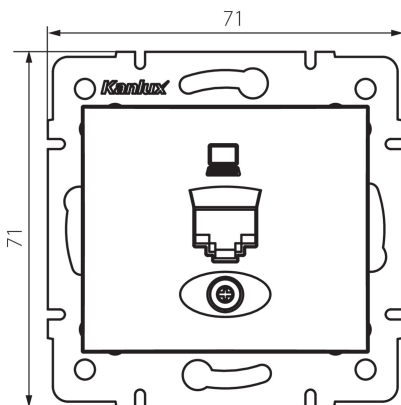

36621 DOMO 01-1400-042 cm

Datová zásuvka samostatná (RJ45Cat 6 Jack)

5905339366214

VŠEOBECNÉ ÚDAJE:

Barva: černá matná
Místo montáže: k zabudování do zdi
Šířka [mm]: 71
Výška [mm]: 71
Průměr montážní krabice: 60
Počet zásuvek: 1

TECHNICKÉ ÚDAJE:

Materiál: PC
Typ zásuvek: datová zásuvka RJ45 cat 6
Plast: PC
Stupeň krytí IP: 20

LOGISTICKÉ ÚDAJE:

Způsob balení: 10
Počet kusů v druhém balení : 10
Počet kusů v hromadném balení: 120
Čistá jednotková hmotnost [g]: 56
Gramáž [g]: 68.58
Délka jednotkového balení [cm]: 9
Šířka jednotkového balení [cm]: 4
Výška jednotkového balení [cm]: 13
Hmotnost kartonu [kg]: 8.2296
Šířka kartonu [cm]: 25.5
Výška kartonu [cm]: 32
Délka kartonu [cm]: 44
Objem kartonu [m³]: 0.035904