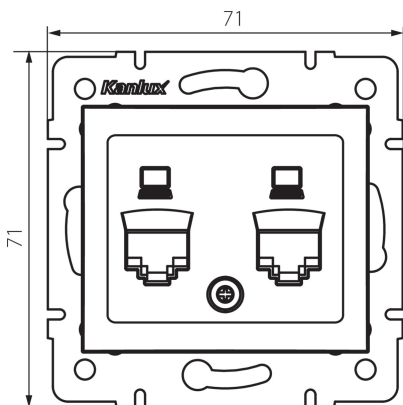

36622 DOMO 01-1419-042 cm

Adaptér konektoru RJ45

5905339366221

VŠEOBECNÉ ÚDAJE:

Barva: černá matná

Šířka [mm]: 71

Výška [mm]: 71

Průměr montážní krabice: 60

TECHNICKÉ ÚDAJE:

Materiál: PC

Plast: PC

LOGISTICKÉ ÚDAJE:

Způsob balení: 10

Počet kusů v druhém balení : 10

Počet kusů v hromadném balení: 120

Čistá jednotková hmotnost [g]: 50

Gramáž [g]: 63.17

Délka jednotkového balení [cm]: 10

Šířka jednotkového balení [cm]: 4

Výška jednotkového balení [cm]: 14

Hmotnost kartonu [kg]: 7.5804

Šířka kartonu [cm]: 22

Výška kartonu [cm]: 33

Délka kartonu [cm]: 44