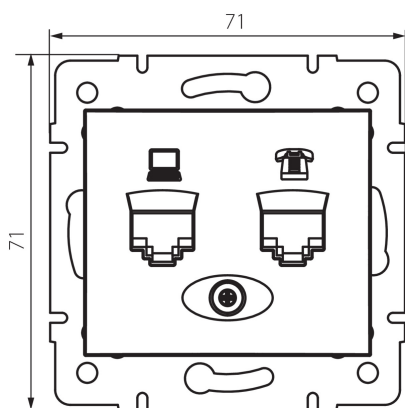

36623 DOMO 01-1430-042 cm

Zásuvka počítačová-telefonní (RJ45 Cat 5e+RJ11)

5905339366238

VŠEOBECNÉ ÚDAJE:

Barva: černá matná
Místo montáže: k zabudování do zdi
Šířka [mm]: 71
Výška [mm]: 71
Průměr montážní krabice: 60
Počet zásuvek: 2

TECHNICKÉ ÚDAJE:

Materiál: PC
Typ zásuvek: datová telefonní RJ45 cat 5e; RJ11
Plast: PC
Stupeň krytí IP: 20

LOGISTICKÉ ÚDAJE:

Způsob balení: 10
Počet kusů v druhém balení : 10
Počet kusů v hromadném balení: 120
Čistá jednotková hmotnost [g]: 64
Gramáž [g]: 76.67
Délka jednotkového balení [cm]: 9
Šířka jednotkového balení [cm]: 5
Výška jednotkového balení [cm]: 13
Hmotnost kartonu [kg]: 9.2004
Šířka kartonu [cm]: 25.5
Výška kartonu [cm]: 32
Délka kartonu [cm]: 44
Objem kartonu [m³]: 0.035904