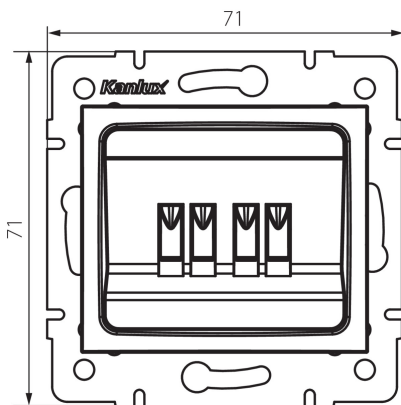

36624 DOMO 01-1820-042 cm

Reproduktorová zásuvka dvojitá

5905339366245

VŠEOBECNÉ ÚDAJE:

Barva: černá matná
Místo montáže: k zabudování do zdi
Šířka [mm]: 71
Výška [mm]: 71
Průměr montážní krabice: 60
Počet zásuvek: 2

TECHNICKÉ ÚDAJE:

Materiál: PC
Plast: PC
Stupeň krytí IP: 20

LOGISTICKÉ ÚDAJE:

Způsob balení: 10
Počet kusů v druhém balení : 10
Počet kusů v hromadném balení: 120
Čistá jednotková hmotnost [g]: 66
Gramáž [g]: 78.5
Délka jednotkového balení [cm]: 10
Šířka jednotkového balení [cm]: 4
Výška jednotkového balení [cm]: 14
Hmotnost kartonu [kg]: 9.42
Šířka kartonu [cm]: 25.5
Výška kartonu [cm]: 32
Délka kartonu [cm]: 44
Objem kartonu [m³]: 0.035904