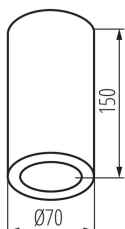

Stropní bodové svítidlo

5905339366405

IP
65

Kanlux AQILO je naše první přisazené svítidlo s tak vysokým stupněm krytí - IP65. Vyznačuje se jednoduchým stylem a dostupností ve třech barvách: bílá, černá a grafitová. Vysoký stupeň krytí je určen do místností, kde jsou svítidla vystavena zvýšené vlhkosti a hrozí jim kontakt s vodou např. koupelny, kuchyně a vnější prostory domu, jako jsou terasy, balkony nebo kryté vchody. U modelů AQILO E14 IP65 a AQILO E27 IP65 je použit reflektor, díky kterému je světelný tok ze světelných zdrojů směřován dolů, nikoliv na vnitřní plochu svítidla. Díky tomu lze ve svítidlech použít světelné zdroje s nižším výkonem a předejít nedostatečnému osvětlení místnosti.

VŠEOBECNÉ ÚDAJE:

Barva: grafit

Místo montáže: k usazení na strop

Místo použití: uvnitř i vně

Minimální vzdálenost od osvětlovaného objektu: 0,5m

Výška [mm]: 150

Průměr [mm]: 70

TECHNICKÉ ÚDAJE:

Jmenovité napětí [V]: 220-240 AC

Jmenovitá frekvence [Hz]: 50

Maximální výkon [W]: max 10

Třída ochrany před úrazem elektrickým proudem: I

Materiál difuzoru: plast

Zdroj světla v balení: ne

Patice: E14

Rozsah okolních teplot, kterým může být výrobek vystaven

[°C]: -20÷35

Materiál korpusu: hliníková slitina

Typ přípojky: šroubová svorkovnice

Stupeň krytí IP: 65

LOGISTICKÉ ÚDAJE:

Způsob balení: 40

Počet kusů v druhém balení: 1

Počet kusů v hromadném balení: 40

Čistá jednotková hmotnost [g]: 370

Gramáž [g]: 433.75

Délka jednotkového balení [cm]: 16

Šířka jednotkového balení [cm]: 8

Výška jednotkového balení [cm]: 8