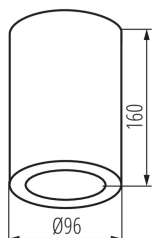

Stropní bodové svítidlo

5905339366436

IP
65

Kanlux AQILO je naše první přisazené svítidlo s tak vysokým stupněm krytí - IP65. Vyznačuje se jednoduchým stylem a dostupností ve třech barvách: bílá, černá a grafitová. Vysoký stupeň krytí je určen do místností, kde jsou svítidla vystavena zvýšené vlhkosti a hrozí jim kontakt s vodou např. koupelny, kuchyně a vnější prostory domu, jako jsou terasy, balkony nebo kryté vchody. U modelů AQILO E14 IP65 a AQILO E27 IP65 je použit reflektor, díky kterému je světelný tok ze světelných zdrojů směřován dolů, nikoliv na vnitřní plochu svítidla. Díky tomu lze ve svítidlech použít světelné zdroje s nižším výkonem a předejít nedostatečnému osvětlení místnosti.

VŠEOBECNÉ ÚDAJE:

Barva: grafit

Místo montáže: k usazení na strop

Místo použití: uvnitř i vně

Minimální vzdálenost od osvětlovaného objektu: 0,5m

Výška [mm]: 160

Průměr [mm]: 96

TECHNICKÉ ÚDAJE:

Jmenovité napětí [V]: 220-240 AC

Jmenovitá frekvence [Hz]: 50

Maximální výkon [W]: max 20

Třída ochrany před úrazem elektrickým proudem: I

Materiál difuzoru: plast

Zdroj světla v balení: ne

Patice: E27

Rozsah okolních teplot, kterým může být výrobek vystaven

[°C]: -20÷35

Materiál korpusu: hliníková slitina

Typ přípojky: šroubová svorkovnice

Stupeň krytí IP: 65

LOGISTICKÉ ÚDAJE:

Způsob balení: 30

Počet kusů v druhém balení: 1

Počet kusů v hromadném balení: 30

Čistá jednotková hmotnost [g]: 642

Délka jednotkového balení [cm]: 17

Šířka jednotkového balení [cm]: 10.5

Výška jednotkového balení [cm]: 10.5

Šířka kartonu [cm]: 37