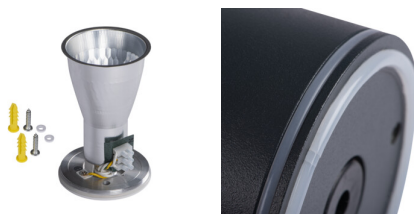

Stropní bodové svítidlo

5905339366436

IP
65

Kanlux AQILO je naše první přisazené svítidlo s tak vysokým stupněm krytí - IP65. Vyznačuje se jednoduchým stylem a dostupností ve třech barvách: bílá, černá a grafitová. Vysoký stupeň krytí je určen do místností, kde jsou svítidla vystavena zvýšené vlhkosti a hrozí jim kontakt s vodou např. koupelny, kuchyně a vnější prostory domu, jako jsou terasy, balkony nebo kryté vchody. U modelů AQILO E14 IP65 a AQILO E27 IP65 je použit reflektor, díky kterému je světelný tok ze světelných zdrojů směřován dolů, nikoliv na vnitřní plochu svítidla. Díky tomu lze ve svítidlech použít světelné zdroje s nižším výkonem a předejít nedostatečnému osvětlení místnosti.

VŠEOBECNÉ ÚDAJE:

Barva: grafit

Místo montáže: k usazení na strop

Místo použití: uvnitř i vně

Minimální vzdálenost od osvětlovaného objektu: 0,5m

Výška [mm]: 160

Průměr [mm]: 96

TECHNICKÉ ÚDAJE:

[°C]: -20÷35

Materiál korpusu: hliníková slitina

Typ přípojky: šroubová svorkovnice

Stupeň krytí IP: 65

LOGISTICKÉ ÚDAJE:

Způsob balení: 30

Počet kusů v druhém balení: 1

Počet kusů v hromadném balení: 30