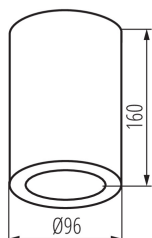

Stropní bodové svítidlo

5905339366443

IP
65

Kanlux AQILO je naše první přisazené svítidlo s tak vysokým stupněm krytí - IP65. Vyznačuje se jednoduchým stylem a dostupností ve třech barvách: bílá, černá a grafitová. Vysoký stupeň krytí je určen do místností, kde jsou svítidla vystavena zvýšené vlhkosti a hrozí jim kontakt s vodou např. koupelny, kuchyně a vnější prostory domu, jako jsou terasy, balkony nebo kryté vchody. U modelů AQILO E14 IP65 a AQILO E27 IP65 je použit reflektor, díky kterému je světelný tok ze světelných zdrojů směřován dolů, nikoliv na vnitřní plochu svítidla. Díky tomu lze ve svítidlech použít světelné zdroje s nižším výkonem a předejít nedostatečnému osvětlení místnosti.

VŠEOBECNÉ ÚDAJE:

Barva: bílá

Místo montáže: k usazení na strop

Místo použití: uvnitř i vně

Minimální vzdálenost od osvětlovaného objektu: 0,5m

Výška [mm]: 160

Průměr [mm]: 96

TECHNICKÉ ÚDAJE:

Jmenovité napětí [V]: 220-240 AC

Jmenovitá frekvence [Hz]: 50

Maximální výkon [W]: max 20

Třída ochrany před úrazem elektrickým proudem: I

Materiál difuzoru: plast

Zdroj světla v balení: ne

Patice: E27

Rozsah okolních teplot, kterým může být výrobek vystaven

[°C]: -20÷35

Materiál korpusu: hliníková slitina

Typ přípojky: šroubová svorkovnice

Stupeň krytí IP: 65

LOGISTICKÉ ÚDAJE:

Způsob balení: 30

Počet kusů v druhém balení: 1

Počet kusů v hromadném balení: 30

Čistá jednotková hmotnost [g]: 642

Délka jednotkového balení [cm]: 17

Šířka jednotkového balení [cm]: 10.5

Výška jednotkového balení [cm]: 10.5

Šířka kartonu [cm]: 37