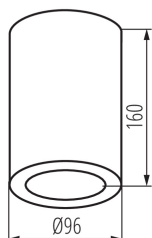

Stropní bodové svítidlo

5905339366450

IP
65

Kanlux AQILO je naše první přisazené svítidlo s tak vysokým stupněm krytí - IP65. Vyznačuje se jednoduchým stylem a dostupností ve třech barvách: bílá, černá a grafitová. Vysoký stupeň krytí je určen do místností, kde jsou svítidla vystavena zvýšené vlhkosti a hrozí jim kontakt s vodou např. koupelny, kuchyně a vnější prostory domu, jako jsou terasy, balkony nebo kryté vchody. U modelů AQILO E14 IP65 a AQILO E27 IP65 je použit reflektor, díky kterému je světelný tok ze světelných zdrojů směřován dolů, nikoliv na vnitřní plochu svítidla. Díky tomu lze ve svítidlech použít světelné zdroje s nižším výkonem a předejít nedostatečnému osvětlení místnosti.

VŠEOBECNÉ ÚDAJE:

Barva: černá

Místo montáže: k usazení na strop

Místo použití: uvnitř i vně

Minimální vzdálenost od osvětlovaného objektu: 0,5m

Výška [mm]: 160

Průměr [mm]: 96

TECHNICKÉ ÚDAJE:

Jmenovité napětí [V]: 220-240 AC

Jmenovitá frekvence [Hz]: 50

Maximální výkon [W]: max 20

Třída ochrany před úrazem elektrickým proudem: I

Materiál difuzoru: plast

Zdroj světla v balení: ne

Patice: E27

Rozsah okolních teplot, kterým může být výrobek vystaven

[°C]: -20÷35

Materiál korpusu: hliníková slitina

Typ přípojky: šroubová svorkovnice

Stupeň krytí IP: 65

LOGISTICKÉ ÚDAJE:

Způsob balení: 30

Počet kusů v druhém balení: 1

Počet kusů v hromadném balení: 30

Čistá jednotková hmotnost [g]: 642

Gramáž [g]: 716.67

Délka jednotkového balení [cm]: 17

Šířka jednotkového balení [cm]: 10.5

Výška jednotkového balení [cm]: 10.5