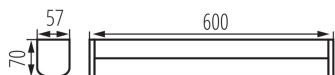

Materiál korpusu: hliníková slitina

Typ přípojky: šroubová svorkovnice

Rozsah průměrů používaných vodičů [mm²]: 0,75-1,5

Stupeň krytí IP: 44

LOGISTICKÉ ÚDAJE:

Způsob balení: 10

36651 AKVO IP44 15W-NW-B S

Nástěnné LED svítidlo