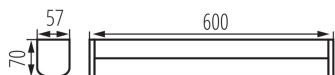

Materiál korpusu: hliníková slitina

Typ přípojky: šroubová svorkovnice

Rozsah průměrů používaných vodičů [mm²]: 0,75-1,5

Stupeň krytí IP: 44

LOGISTICKÉ ÚDAJE:

Způsob balení: 10

36652 AKVO IP44 15W-NW-C S

Nástěnné LED svítidlo