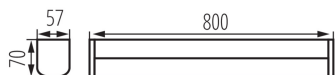

Materiál korpusu: hliníková slitina

Typ přípojky: šroubová svorkovnice

Rozsah průměrů používaných vodičů [mm²]: 0,75-1,5

Stupeň krytí IP: 44

LOGISTICKÉ ÚDAJE:

Způsob balení: 10

36653 AKVO IP44 20W-NW-W S

Nástěnné LED svítidlo