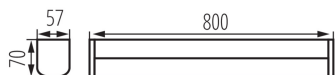

Materiál korpusu: hliníková slitina

Typ přípojky: šroubová svorkovnice

Rozsah průměrů používaných vodičů [mm²]: 0,75-1,5

Stupeň krytí IP: 44

LOGISTICKÉ ÚDAJE:

Způsob balení: 10

36654 AKVO IP44 20W-NW-B S

Nástěnné LED svítidlo