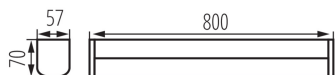

Materiál korpusu: hliníková slitina

Typ přípojky: šroubová svorkovnice

Rozsah průměrů používaných vodičů [mm²]: 0,75-1,5

Stupeň krytí IP: 44

LOGISTICKÉ ÚDAJE:

Způsob balení: 10

Nástěnné LED svítidlo

Počet kusů v druhém balení : 1