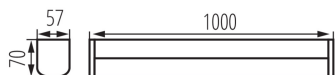

Materiál korpusu: hliníková slitina

Typ přípojky: šroubová svorkovnice

Rozsah průměrů používaných vodičů [mm²]: 0,75-1,5

Stupeň krytí IP: 44

LOGISTICKÉ ÚDAJE:

Způsob balení: 10

36656 AKVO IP44 23W-NW-W S

Nástěnné LED svítidlo