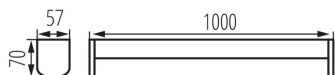

Materiál korpusu: hliníková slitina

Typ přípojky: šroubová svorkovnice

Rozsah průměrů používaných vodičů [mm²]: 0,75-1,5

Stupeň krytí IP: 44

LOGISTICKÉ ÚDAJE:

Způsob balení: 10

Nástěnné LED svítidlo

Počet kusů v druhém balení : 1