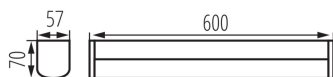

Nástěnno-stropní LED svítidlo

5905339366597

Kanlux AKVO IP44 jsou nástěnná a stropní svítidla ve třech barvách: bílá, chrom a černá. Svítidlo je dostupné ve 3 délkách a třech výkonech: 60cm - 15W, 80cm - 20W a 100cm - 23W. Svítidla Kanlux AKVO lze namontovat vertikálně i horizontálně, na stěnu nebo na strop, což vytváří prakticky neomezené možnosti uspořádání. Tato svítidla mají navíc zvýšenou odolnost proti vlhkosti IP44, což znamená, že je můžete bezpečně namontovat do koupelny nebo prádelny. Svítidla Kanlux AKVO IP44 jsou ideální pro osvětlení místností, jako je koupelna, prádelna, technická místnost, chodba nebo šatna. Tato svítidla mají vysokou světelnou účinnost, přes 100 lumenů na Watt, díky čemuž Vám pomáhají šetřit elektrickou energii.

VŠEOBECNÉ ÚDAJE:

Barva: bílá

Místo montáže: k usazení na zeď, k usazení na strop

Minimální vzdálenost od osvětlovaného objektu: 0,1m

Možnost spolupráce se stmívačem: ne

Integrovaný LED zdroj světla: ano

TECHNICKÉ ÚDAJE:

Materiál korpusu: hliníková slitina

Typ přípojky: šroubová svorkovnice

Rozsah průměrů používaných vodičů [mm²]: 0,75-1,5

Stupeň krytí IP: 44

LOGISTICKÉ ÚDAJE:

Způsob balení: 10

Počet kusů v druhém balení: 1