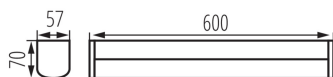

Nástěnno-stropní LED svítidlo

5905339366603

Kanlux AKVO IP44 jsou nástěnná a stropní svítidla ve třech barvách: bílá, chrom a černá. Svítidlo je dostupné ve 3 délkách a třech výkonech: 60cm - 15W, 80cm - 20W a 100cm - 23W. Svítidla Kanlux AKVO lze namontovat vertikálně i horizontálně, na stěnu nebo na strop, což vytváří prakticky neomezené možnosti uspořádání. Tato svítidla mají navíc zvýšenou odolnost proti vlhkosti IP44, což znamená, že je můžete bezpečně namontovat do koupelny nebo prádelny. Svítidla Kanlux AKVO IP44 jsou ideální pro osvětlení místností, jako je koupelna, prádelna, technická místnost, chodba nebo šatna. Tato svítidla mají vysokou světelnou účinnost, přes 100 lumenů na Watt, díky čemuž Vám pomáhají šetřit elektrickou energii.

VŠEOBECNÉ ÚDAJE:

Barva: černá

Místo montáže: k usazení na zeď, k usazení na strop

Minimální vzdálenost od osvětlovaného objektu: 0,1m

Možnost spolupráce se stmívačem: ne

Integrovaný LED zdroj světla: ano

TECHNICKÉ ÚDAJE:

Jmenovité napětí [V]: 220-240 AC

Jmenovitá frekvence [Hz]: 50

Maximální výkon [W]: 15

Třída ochrany před úrazem elektrickým proudem: II

Materiál difuzoru: plast

Typ diody: LED SMD

Světelný tok [lm]: 1600

Barva světla: bílá

Náhradní teplota chromatičnosti [K]: 4000

Index podání barev: 80

Životnost [h]: 25000

Počet cyklů zap/vyp: 15000

Světelná účinnost [lm/W]: 107

Rozsah okolních teplot, kterým může být výrobek vystaven [°C]: 5+30

Materiál korpusu: hliníková slitina

Typ přípojky: šroubová svorkovnice

Rozsah průměrů používaných vodičů [mm²]: 0,75-1,5

Stupeň krytí IP: 44

LOGISTICKÉ ÚDAJE:

Způsob balení: 10

Počet kusů v druhém balení: 1

Počet kusů v hromadném balení: 10

Čistá jednotková hmotnost [g]: 560