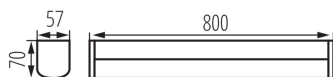

Nástěnno-stropní LED svítidlo

5905339366641

Kanlux AKVO IP44 jsou nástěnná a stropní svítidla ve třech barvách: bílá, chrom a černá. Svítidlo je dostupné ve 3 délkách a třech výkonech: 60cm - 15W, 80cm - 20W a 100cm - 23W. Svítidla Kanlux AKVO lze namontovat vertikálně i horizontálně, na stěnu nebo na strop, což vytváří prakticky neomezené možnosti uspořádání. Tato svítidla mají navíc zvýšenou odolnost proti vlhkosti IP44, což znamená, že je můžete bezpečně namontovat do koupelny nebo prádelny. Svítidla Kanlux AKVO IP44 jsou ideální pro osvětlení místností, jako je koupelna, prádelna, technická místnost, chodba nebo šatna. Tato svítidla mají vysokou světelnou účinnost, přes 100 lumenů na Watt, díky čemuž Vám pomáhají šetřit elektrickou energii.

VŠEOBECNÉ ÚDAJE:

Barva: chrom

Místo montáže: k usazení na zeď, k usazení na strop

Minimální vzdálenost od osvětlovaného objektu: 0,1m

Možnost spolupráce se stmívačem: ne

Integrovaný LED zdroj světla: ano

TECHNICKÉ ÚDAJE:

Materiál korpusu: hliníková slitina

Typ přípojky: šroubová svorkovnice

Rozsah průměrů používaných vodičů [mm²]: 0,75-1,5

Stupeň krytí IP: 44

LOGISTICKÉ ÚDAJE:

Způsob balení: 10

Počet kusů v druhém balení: 1