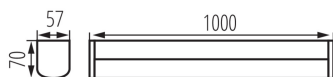

Nástěnnno-stropní LED svítidlo

5905339366658

Kanlux AKVO IP44 jsou nástěnná a stropní svítidla ve třech barvách: bílá, chrom a černá. Svítidlo je dostupné ve 3 délkách a třech výkonech: 60cm - 15W, 80cm - 20W a 100cm - 23W. Svítidla Kanlux AKVO lze namontovat vertikálně i horizontálně, na stěnu nebo na strop, což vytváří prakticky neomezené možnosti uspořádání. Tato svítidla mají navíc zvýšenou odolnost proti vlhkosti IP44, což znamená, že je můžete bezpečně namontovat do koupelny nebo prádelny. Svítidla Kanlux AKVO IP44 jsou ideální pro osvětlení místností, jako je koupelna, prádelna, technická místnost, chodba nebo šatna. Tato svítidla mají vysokou světelnou účinnost, přes 100 lumenů na Watt, díky čemuž Vám pomáhají šetřit elektrickou energii.

VŠEOBECNÉ ÚDAJE:

Barva: bílá

Místo montáže: k usazení na zeď, k usazení na strop

Minimální vzdálenost od osvětlovaného objektu: 0,1m

Možnost spolupráce se stmívačem: ne

Integrovaný LED zdroj světla: ano

TECHNICKÉ ÚDAJE:

Materiál korpusu: hliníková slitina

Typ přípojky: šroubová svorkovnice

Rozsah průměrů používaných vodičů [mm²]: 0,75-1,5

Stupeň krytí IP: 44

LOGISTICKÉ ÚDAJE:

Způsob balení: 10

Počet kusů v druhém balení: 1