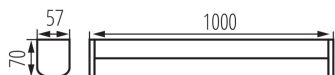

36667 AKVO IP44 23W-NW-C

Nástěnno-stropní LED svítidlo