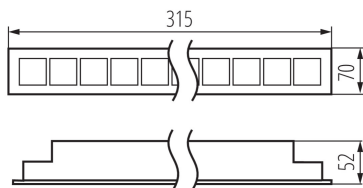

Lineární LED svítidlo

5905339370488

HIERRO je řada svítidel vyráběných v továrně Kanlux. Minimalistická a elegantní forma zapadá do nejnovějších trendů v architektonickém designu. Stylové řešení je široce používáno v moderních kancelářích, obchodech a půdních prostorách jako základní, doplňkové nebo akcentové osvětlení. Velkými výhodami svítidel HIERRO jsou: rozmanitost dostupných způsobů ovládání a instalace, nízký koeficient UGR, vysoká světelná účinnost, schopnost přizpůsobení konkrétním projektům osvětlení a 5letá záruka. To vám umožní vytvářet energeticky úsporné a moderní osvětlovací systémy, které poskytují atraktivní světelné efekty.

VŠEOBECNÉ ÚDAJE:

Barva: černá
Místo montáže: k zabudování do stropu
Místo použití: uvnitř
Minimální vzdálenost od osvětlovaného objektu: 0,5m
Možnost spolupráce se stmívačem: ne
Směr svícení svítidla: dolů
Délka [mm]: 315
Šířka [mm]: 70
Výška [mm]: 52
Integrovaný LED zdroj světla: ano

TECHNICKÉ ÚDAJE:

Jmenovité napětí [V]: 220-240 AC
Jmenovitá frekvence [Hz]: 50
Maximální výkon [W]: 9
Třída ochrany před úrazem elektrickým proudem: I
Materiál difuzoru: plast
Typ diody: LED SMD
Světelný tok [lm]: 1050
Náhradní teplota chromatičnosti [K]: 3500
Stálost barev v násobcích MacAdamovy elipsy: ≤6
Index podání barev: 80
Životnost [h]: 50000
Koeficient udržení světelného toku vůči ukončení nominální doby použitelnosti: L90B10
Počet cyklů zap/vyp: ≥30000
Úhel svícení [°]: X60/Y60
Světelná účinnost [lm/W]: 117
Rozsah okolních teplot, kterým může být výrobek vystaven [°C]: 5÷25
Typ difuzoru: rastr