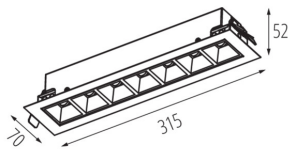

Lineární LED svítidlo