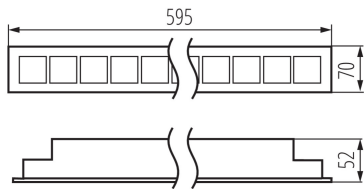

37051 HR-MM-WN-B-PT

Lineární LED svítidlo