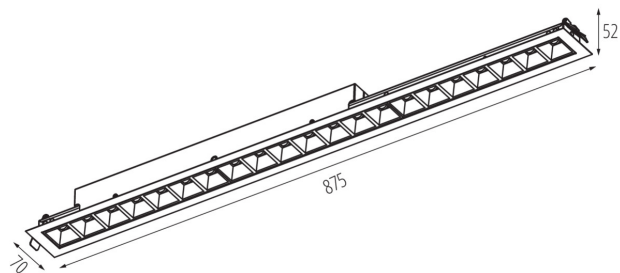

37054 HR-LM-WN-B-PT

Lineární LED svítidlo