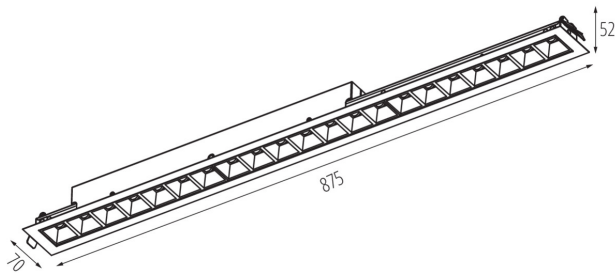

37055 HR-LH-WN-B-PT

Lineární LED svítidlo