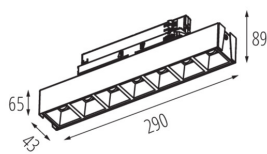

Lineární LED svítidlo