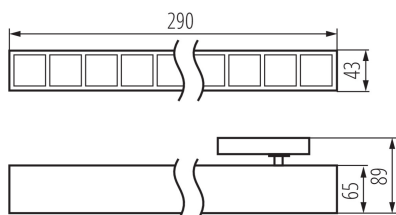

Lineární LED svítidlo

5905339371089

HIERRO je řada svítidel vyráběných v továrně Kanlux. Minimalistická a elegantní forma zapadá do nejnovějších trendů v architektonickém designu. Stylové řešení je široce používáno v moderních kancelářích, obchodech a půdních prostorách jako základní, doplňkové nebo akcentové osvětlení. Velkými výhodami svítidel HIERRO jsou: rozmanitost dostupných způsobů ovládání a instalace, nízký koeficient UGR, vysoká světelná účinnost, schopnost přizpůsobení konkrétním projektům osvětlení a 5letá záruka. To vám umožní vytvářet energeticky úsporné a moderní osvětlovací systémy, které poskytují atraktivní světelné efekty.

VŠEOBECNÉ ÚDAJE:

Barva: bílá

Místo montáže: na liště

Místo použití: uvnitř

Minimální vzdálenost od osvětlovaného objektu: 0,5m

Možnost spolupráce se stmívačem: ne

Směr svícení svítidla: dolů

Délka [mm]: 290

Šířka [mm]: 43

Výška [mm]: 89

Integrovaný LED zdroj světla: ano

TECHNICKÉ ÚDAJE:

Jmenovité napětí [V]: 220-240 AC

Jmenovitá frekvence [Hz]: 50

Maximální výkon [W]: 9

Třída ochrany před úrazem elektrickým proudem: II

Materiál difuzoru: plast

Typ diody: LED SMD

Světelný tok [lm]: 1150

Barva světla: teplá bílá

Náhradní teplota chromatičnosti [K]: 3000

Stálost barev v násobcích MacAdamovy elipsy: ≤6

Index podání barev: 80

Životnost [h]: 50000

Koeficient udržení světelného toku vůči ukončení nominální doby použitelnosti: L90B10

Počet cyklů zap/vyp: ≥30000

Úhel svícení [°]: X60/Y60

Světelná účinnost [lm/W]: 128

Rozsah okolních teplot, kterým může být výrobek vystaven [°C]: 5÷25