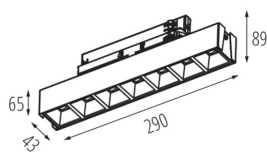

Lineární LED svítidlo