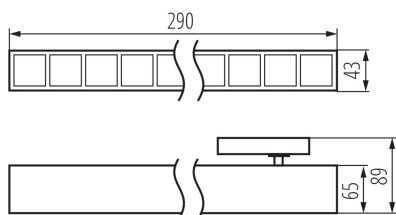

Lineární LED svítidlo

5905339371096

HIERRO je řada svítidel vyráběných v továrně Kanlux. Minimalistická a elegantní forma zapadá do nejnovějších trendů v architektonickém designu. Stylové řešení je široce používáno v moderních kancelářích, obchodech a půdních prostorách jako základní, doplňkové nebo akcentové osvětlení. Velkými výhodami svítidel HIERRO jsou: rozmanitost dostupných způsobů ovládání a instalace, nízký koeficient UGR, vysoká světelná účinnost, schopnost přizpůsobení konkrétním projektům osvětlení a 5letá záruka. To vám umožní vytvářet energeticky úsporné a moderní osvětlovací systémy, které poskytují atraktivní světelné efekty.

VŠEOBECNÉ ÚDAJE:

Barva: bílá

Místo montáže: na liště

Místo použití: uvnitř

Minimální vzdálenost od osvětlovaného objektu: 0,5m

Možnost spolupráce se stmívačem: ne

Směr svícení svítidla: dolů

Délka [mm]: 290

Šířka [mm]: 43

Výška [mm]: 89

Integrovaný LED zdroj světla: ano

TECHNICKÉ ÚDAJE:

Jmenovité napětí [V]: 220-240 AC

Jmenovitá frekvence [Hz]: 50

Maximální výkon [W]: 14

Třída ochrany před úrazem elektrickým proudem: II

Materiál difuzoru: plast

Typ diody: LED SMD

Světelný tok [lm]: 1650

Barva světla: teplá bílá

Náhradní teplota chromatičnosti [K]: 3000

Stálost barev v násobcích MacAdamovy elipsy: ≤6

Index podání barev: 80

Životnost [h]: 50000

Koeficient udržení světelného toku vůči ukončení nominální doby použitelnosti: L90B10

Počet cyklů zap/vyp: ≥30000

Úhel svícení [°]: X60/Y60

Světelná účinnost [lm/W]: 118

Rozsah okolních teplot, kterým může být výrobek vystaven [°C]: 5÷25