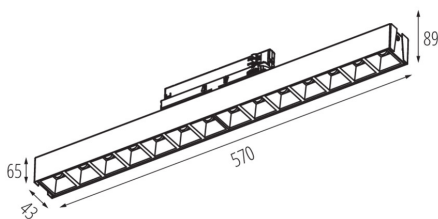

37111 HR-MH-WW-W-RM

Lineární LED svítidlo