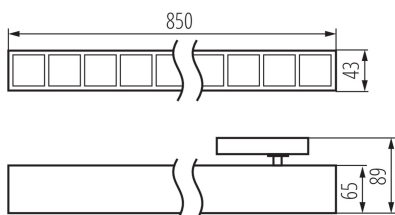

Lineární LED svítidlo

5905339371195

HIERRO je řada svítidel vyráběných v továrně Kanlux. Minimalistická a elegantní forma zapadá do nejnovějších trendů v architektonickém designu. Stylové řešení je široce používáno v moderních kancelářích, obchodech a půdních prostorách jako základní, doplňkové nebo akcentové osvětlení. Velkými výhodami svítidel HIERRO jsou: rozmanitost dostupných způsobů ovládání a instalace, nízký koeficient UGR, vysoká světelná účinnost, schopnost přizpůsobení konkrétním projektům osvětlení a 5letá záruka. To vám umožní vytvářet energeticky úsporné a moderní osvětlovací systémy, které poskytují atraktivní světelné efekty.

VŠEOBECNÉ ÚDAJE:

Barva: černá
Místo montáže: na liště
Místo použití: uvnitř
Minimální vzdálenost od osvětlovaného objektu: 0,5m
Možnost spolupráce se stmívačem: ne
Směr svícení svítidla: dolů
Délka [mm]: 850
Šířka [mm]: 43
Výška [mm]: 89
Integrovaný LED zdroj světla: ano

TECHNICKÉ ÚDAJE:

Jmenovité napětí [V]: 220-240 AC
Jmenovitá frekvence [Hz]: 50
Maximální výkon [W]: 23
Třída ochrany před úrazem elektrickým proudem: II
Materiál difuzoru: plast
Typ diody: LED SMD
Světelný tok [lm]: 2650
Barva světla: teplá bílá
Náhradní teplota chromatičnosti [K]: 3000
Stálost barev v násobcích MacAdamovy elipsy: ≤6
Index podání barev: 80
Životnost [h]: 50000
Koeficient udržení světelného toku vůči ukončení nominální doby použitelnosti: L90B10
Počet cyklů zap/vyp: ≥30000
Úhel svícení [°]: X60/Y60
Světelná účinnost [lm/W]: 115
Rozsah okolních teplot, kterým může být výrobek vystaven [°C]: 5÷25