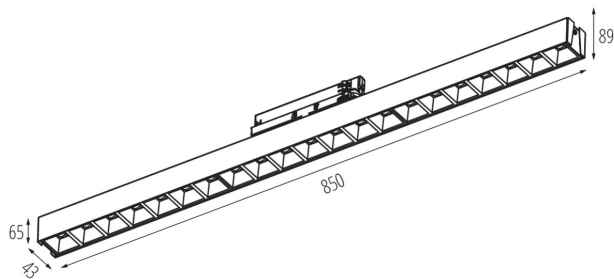

Lineární LED svítidlo