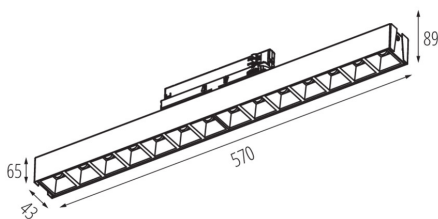

Lineární LED svítidlo