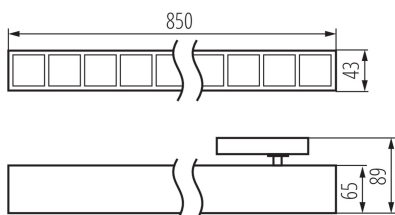

Lineární LED svítidlo

5905339371485

HIERRO je řada svítidel vyráběných v továrně Kanlux. Minimalistická a elegantní forma zapadá do nejnovějších trendů v architektonickém designu. Stylové řešení je široce používáno v moderních kancelářích, obchodech a půdních prostorách jako základní, doplňkové nebo akcentové osvětlení. Velkými výhodami svítidel HIERRO jsou: rozmanitost dostupných způsobů ovládání a instalace, nízký koeficient UGR, vysoká světelná účinnost, schopnost přizpůsobení konkrétním projektům osvětlení a 5letá záruka. To vám umožní vytvářet energeticky úsporné a moderní osvětlovací systémy, které poskytují atraktivní světelné efekty.

VŠEOBECNÉ ÚDAJE:

Barva: černá
Místo montáže: na liště
Místo použití: uvnitř
Minimální vzdálenost od osvětlovaného objektu: 0,5m
Možnost spolupráce se stmívačem: ne
Směr svícení svítidla: dolů
Délka [mm]: 850
Šířka [mm]: 43
Výška [mm]: 89
Integrovaný LED zdroj světla: ano

TECHNICKÉ ÚDAJE:

Jmenovité napětí [V]: 220-240 AC
Jmenovitá frekvence [Hz]: 50
Maximální výkon [W]: 32
Třída ochrany před úrazem elektrickým proudem: II
Materiál difuzoru: plast
Typ diody: LED SMD
Světelný tok [lm]: 3750
Barva světla: bílá
Náhradní teplota chromatičnosti [K]: 4000
Stálost barev v násobcích MacAdamovy elipsy: ≤6
Index podání barev: 80
Životnost [h]: 50000
Koeficient udržení světelného toku vůči ukončení nominální doby použitelnosti: L90B10
Počet cyklů zap/vyp: ≥30000
Úhel svícení [°]: X60/Y60
Světelná účinnost [lm/W]: 117
Rozsah okolních teplot, kterým může být výrobek vystaven [°C]: 5÷25