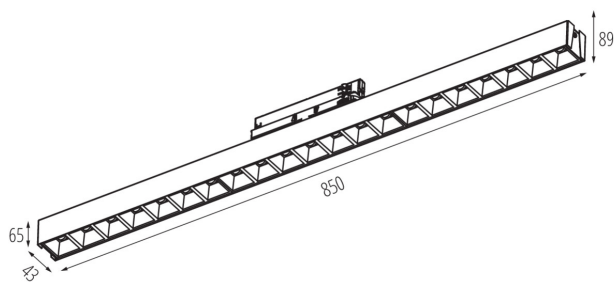

37148 HR-LM-NW-B-RM

Lineární LED svítidlo