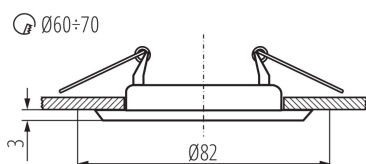

Ozdobný prsten-komponent svítidla

5905339371508

Kanlux ARGUS II jsou ozdobné prsteny, které imitují oblíbená očka Kanlux ARGUS. Rozmanitost tvarů a barev znamená, že každý milovník klasiky si najde to své. Můžeme použít držák, který bude pasovat na patici GU10 nebo GX5,3, což umožňuje použití světelných zdrojů přizpůsobených připravené instalaci.

VŠEOBECNÉ ÚDAJE:

Barva: matná měď

Povinnost používání samostínících lamp: ano

Místo montáže: k zabudování do stropu

Místo použití: uvnitř

Minimální vzdálenost od osvětlovaného objektu: 0,5m

dekorativní prsten bez keramické patice: ano

Výrobek není určen k pokrytí termoizolačním materiálem: ano

Výška [mm]: 34

Průměr [mm]: 82

Montážní otvor [mm]: Ø60-70

TECHNICKÉ ÚDAJE:

Jmenovité napětí [V]: 12 AC; 12 DC; 220-240 AC

Maximální výkon [W]: max 10

Třída ochrany před úrazem elektrickým proudem: II/III

Zdroj světla: MR16/PAR16

Zdroj světla v balení: ne

Patice: Gx5,3/GU10

Rozsah okolních teplot, kterým může být výrobek vystaven [°C]: 5÷25

Materiál korpusu: ocel

Regulace úhlu svítidla: chybějící

Stupeň krytí IP: 20

LOGISTICKÉ ÚDAJE:

Měrná jednotka: kus

Způsob balení: 50

Počet kusů v druhém balení: 1

Počet kusů v hromadném balení: 50

Čistá jednotková hmotnost [g]: 44

Gramáž [g]: 70

Délka jednotkového balení [cm]: 8.5

Šířka jednotkového balení [cm]: 4.5

Výška jednotkového balení [cm]: 8.5

Hmotnost kartonu [kg]: 3.5

Šířka kartonu [cm]: 23.5