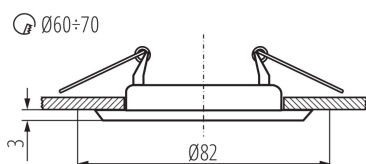

Ozdobný prsten-komponent svítidla

5905339371515

Kanlux ARGUS II jsou ozdobné prsteny, které imitují oblíbená očka Kanlux ARGUS. Rozmanitost tvarů a barev znamená, že každý milovník klasiky si najde to své. Můžeme použít držák, který bude pasovat na patici GU10 nebo GX5,3, což umožňuje použití světelných zdrojů přizpůsobených připravené instalaci.

VŠEOBECNÉ ÚDAJE:

Barva: matná mosaz

Povinnost používání samostínících lamp: ano

Místo montáže: k zabudování do stropu

Místo použití: uvnitř

Minimální vzdálenost od osvětlovaného objektu: 0,5m

dekorativní prsten bez keramické patice: ano

Výrobek není určen k pokrytí termoizolačním materiálem: ano

Výška [mm]: 34

Průměr [mm]: 82

Montážní otvor [mm]: Ø60-70

TECHNICKÉ ÚDAJE:

Jmenovité napětí [V]: 12 AC; 12 DC; 220-240 AC

Maximální výkon [W]: max 10

Třída ochrany před úrazem elektrickým proudem: II/III

Zdroj světla: MR16/PAR16

Zdroj světla v balení: ne

Patice: Gx5,3/GU10

Rozsah okolních teplot, kterým může být výrobek vystaven [°C]: 5÷25

Materiál korpusu: ocel

Regulace úhlu svítidla: chybějící

Stupeň krytí IP: 20

LOGISTICKÉ ÚDAJE:

Měrná jednotka: kus

Způsob balení: 50

Počet kusů v druhém balení: 1

Počet kusů v hromadném balení: 50

Čistá jednotková hmotnost [g]: 44

Gramáž [g]: 70

Délka jednotkového balení [cm]: 8.5

Šířka jednotkového balení [cm]: 4.5

Výška jednotkového balení [cm]: 8.5

Hmotnost kartonu [kg]: 3.5

Šířka kartonu [cm]: 23.5