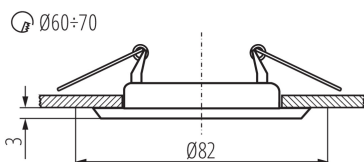

Ozdobný prsten-komponent svítidla

5905339371522

Kanlux ARGUS II jsou ozdobné prsteny, které imitují oblíbená očka Kanlux ARGUS. Rozmanitost tvarů a barev znamená, že každý milovník klasiky si najde to své. Můžeme použít držák, který bude pasovat na patici GU10 nebo GX5,3, což umožňuje použití světelných zdrojů přizpůsobených připravené instalaci.

VŠEOBECNÉ ÚDAJE:

Barva: chrom

Povinnost používání samostínících lamp: ano

Místo montáže: k zabudování do stropu

Místo použití: uvnitř

Minimální vzdálenost od osvětlovaného objektu: 0,5m

dekorativní prsten bez keramické patice: ano

Výrobek není určen k pokrytí termoizolačním materiálem: ano

Výška [mm]: 34

Průměr [mm]: 82

Montážní otvor [mm]: Ø60-70

TECHNICKÉ ÚDAJE:

Jmenovité napětí [V]: 12 AC; 12 DC; 220-240 AC

Maximální výkon [W]: max 10

Třída ochrany před úrazem elektrickým proudem: II/III

Zdroj světla: MR16/PAR16

Zdroj světla v balení: ne

Patice: Gx5,3/GU10

Rozsah okolních teplot, kterým může být výrobek vystaven [°C]: 5÷25

Materiál korpusu: ocel

Regulace úhlu svítidla: chybějící

Stupeň krytí IP: 20

LOGISTICKÉ ÚDAJE:

Měrná jednotka: kus

Způsob balení: 50

Počet kusů v druhém balení: 1

Počet kusů v hromadném balení: 50

Čistá jednotková hmotnost [g]: 44

Gramáž [g]: 70

Délka jednotkového balení [cm]: 8.5

Šířka jednotkového balení [cm]: 4.5

Výška jednotkového balení [cm]: 8.5

Hmotnost kartonu [kg]: 3.5

Šířka kartonu [cm]: 23.5